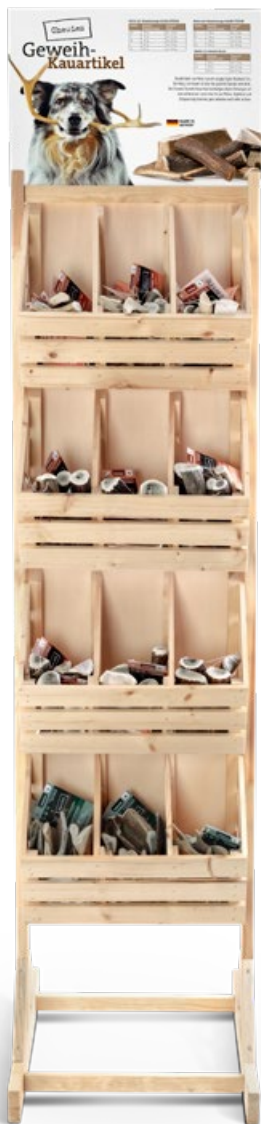

Fax-Bestellung +49 711 203 730-69

Oder einfach Bestellung einscannen und per
E-Mail schicken an petsnature@petsnature.de

Chewies

Chewies Geweihe Display

Hiermit bestellen wir das Chewies Geweihe
Mix Display 89er mit folgender Warenbestückung:

Gewünschte Display-Anzahl

Art.-Nr.	WARENBESTÜCKUNG	Menge
038001	Chewies Rothirsch-Geweihstange XS	12
038002	Chewies Rothirsch-Geweihstange S	10
038007	Chewies Rothirsch-Geweihstange S halb	10
038003	Chewies Rothirsch-Geweihstange M	8
038008	Chewies Rothirsch-Geweihstange M halb	8
038004	Chewies Rothirsch-Geweihstange L	6
038009	Chewies Rothirsch-Geweihstange L halb	6
038005	Chewies Rothirsch-Geweihstange XL	4
038010	Chewies Rothirsch-Geweihstange XL halb	4
019718	Chewies Damhirsch-Geweihsnack S	10
019725	Chewies Damhirsch-Geweihsnack M	8
019732	Chewies Damhirsch-Geweihsnack L	3
Art.-Nr.	DISPLAY BESTANDTEILE	Menge
010097	Chewies Geweih Kauartikel Header	1
100994	Holzdisplay leer ohne Kasten	1
10027	Holzkasten geteilt 3 Fach	4
Chewies Geweihe Mix Display 89er mit 4 geteilten Holzkästen (Rothirsch Geweihstangen XS, S und S halb in einem Kasten mit Trenner) (Rothirsch Geweihstangen M, M halb und L in einem Kasten mit Trenner) (Rothirsch Geweihstangen L halb, XL und XL halb in einem Kasten mit Trenner) (Damhirsch Geweih snack Gr. S, M und L in einem Kasten mit Trenner)		