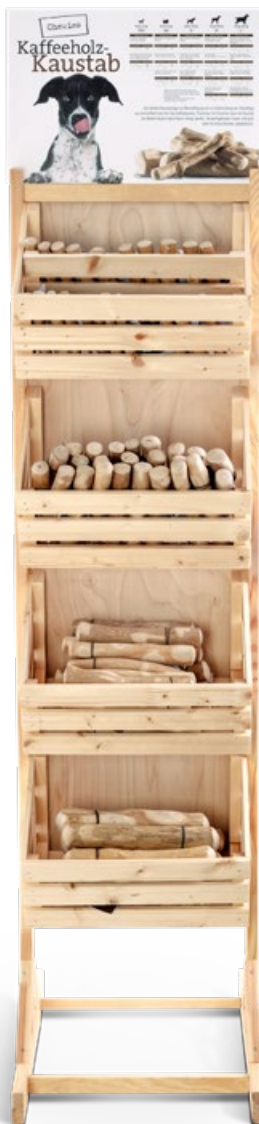

Fax-Bestellung +49 711 203 730-69

Oder einfach Bestellung einscannen und per
E-Mail schicken an petsnature@petsnature.de

Chewies

Chewies Kaffeeholz Display

Hiermit bestellen wir das Chewies Kaffeeholz
Mix Display 74er mit folgender Warenbestückung:

Gewünschte Display-Anzahl

Art.-Nr.	WARENBESTÜCKUNG	Menge
042121	Chewies Kaffeeholz-Kaustab XXS	12
042152	Chewies Kaffeeholz-Kaustab XS	10
042037	Chewies Kaffeeholz-Kaustab S	24
042044	Chewies Kaffeeholz-Kaustab M	18
042051	Chewies Kaffeeholz-Kaustab L	10

Art.-Nr.	DISPLAY BESTANDTEILE	Menge
010093	Chewies Kaffeeholz Header	1
100994	Holzdisplay leer ohne Kasten	1
100010	Holzkasten geteilt 2 Fach	1
10003	Holzkasten ungeteilt 1 Fach	3

Art.-Nr.	Chewies Kaffeeholz Mix Display 74er mit 4 Holzkästen (Gr. XXS und XS in einem Kasten mit Trenner - Rest in „Standard“-Holzkästen)
010097	